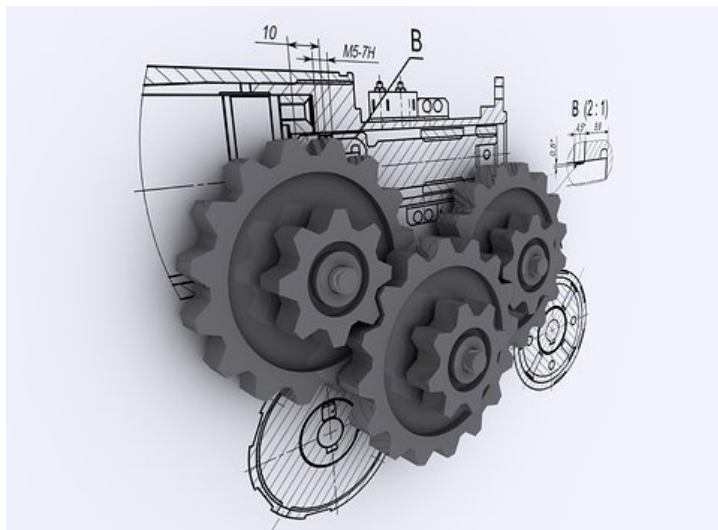

## Otwarto Majsternię w Centrum Nauki Kopernik

**Śruby, łańcuszki, linki, deseczki zebrane w kilkanaście gotowych do eksperymentowania zestawów, przygotowywało Centrum Nauki Kopernik. Z ich pomocą, w otwartej w czwartek Majsterni, goście Centrum mogą skonstruować np. most, pojazd latający czy zbudować wieżę.**

Ze śrubek, gumy rowerowej, łańcuszków, linki, deski z otworami trzeba np. zbudować tor dla kulki, która ma przewędrować z punktu A do punktu B. W innych zadaniach można zbudować ze słomek wieżę, która udźwignie ciężką piłkę, skonstruować most i pojazd latający, poeksperymentować z polem magnetycznym i napięciem powierzchniowym. Czas wykonania zadania jest nieokreślony, nie ma też dokładnych instrukcji wykonania zadania. Rezultat zależy tylko od naszej pomysłowości, sprawności i wytrwałości.